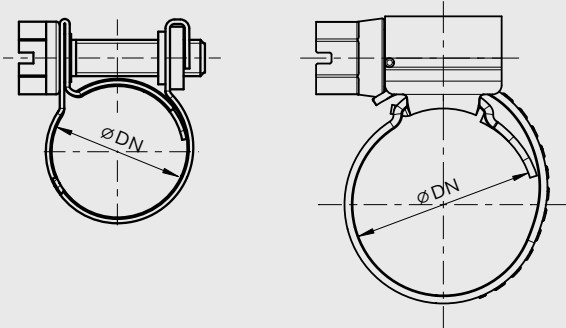

ABA Mini S10 / Nova S20 Display DIN (244 pcs)

The highly versatile and durable solution for quick & safe clamping

- ✓ Well-arranged dispenser makes it easy to find the right clamp size
- ✓ Functional and attractive design
- ✓ Flexidriver Tool included

- ✪ Air Intake & Induction
- ✪ Exhaust Systems
- ✪ Cooling Systems
- ✪ Fuel & Oil Systems
- ✪ Turbocharger Installations
- ✪ Fixing & Retaining

HOSE CLAMPS

ABA Mini / ABA Nova

Applications

ABA Mini is particularly suitable for use on small, thin-walled hoses. This little clamp provides an excellent clamping force well over screwless clamps.

ABA Nova clamps incorporate a newly designed housing positioned to more evenly distribute a high clamping force and give safer guidance of the emerging band. The short housing saddle also provides optimal contact pressure on the hose.

Material

ABA Mini	S10
ABA Nova	S20

Part number	Description	Clamping range $\varnothing DN$ (mm)	Bandwidth (mm)	Packaging quantity (pcs)
0819 0026 036	ABA Mini S10 / Nova S20 Display DIN (244 pcs)	8 – 70	9	1
The display contains:				
0811 6109 010	ABA Nova DIN 8 – 12/9	8 – 12	9	12
0811 6109 013	ABA Nova DIN 10 – 16/9	10 – 16	9	12
0811 6109 016	ABA Nova DIN 12 – 20/9	12 – 20	9	24
0811 6109 020	ABA Nova DIN 16 – 25/9	16 – 25	9	24
0811 6109 026	ABA Nova DIN 20 – 32/9	20 – 32	9	24
0811 6109 032	ABA Nova DIN 25 – 40/9	25 – 40	9	12
0811 6109 041	ABA Nova DIN 32 – 50/9	32 – 50	9	12
0811 6109 050	ABA Nova DIN 40 – 60/9	40 – 60	9	12
0811 6109 060	ABA Nova DIN 50 – 70/9	50 – 70	9	12
0810 6101 008	ABA Mini 8	8	9	10
0810 6101 009	ABA Mini 9	9	9	10
0810 6101 010	ABA Mini 10	10	9	10
0810 6101 011	ABA Mini 11	11	9	10
0810 6101 012	ABA Mini 12	12	9	10
0810 6101 013	ABA Mini 13	13	9	10
0810 6101 014	ABA Mini 14	14	9	10
0810 6101 015	ABA Mini 15	15	9	10
0810 6101 016	ABA Mini 16	16	9	10
0810 6101 017	ABA Mini 17	17	9	10
0000 0000 900	Flexidriver	–	–	1