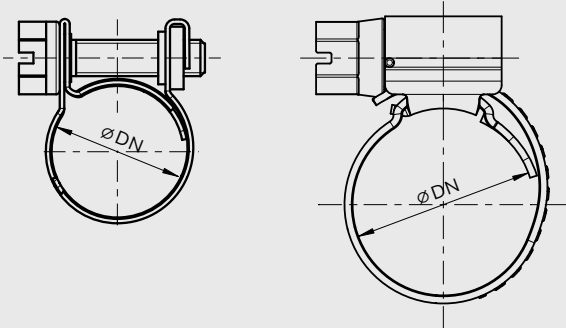

## Die äußerst vielseitige und langlebige Lösung für schnelles und sicheres Befestigen

- ✓ Der übersichtliche Spender macht es leicht, die richtige Größe zu finden
- ✓ Funktionales und attraktives Design
- ✓ Flexidriver Werkzeug enthalten

Lufteinlass Ladeluft	Abgasanlagen
Kühlsysteme	Kraftstoff- & Ölsysteme
Turbolader- anbindungen	Allgemeine Befestigungen

ABA Mini / ABA Nova

Anwendungen

Die ABA Mini ist besonders geeignet für den Einsatz an kleinen, dünnwandigen Schläuchen. Diese kleine Schelle bietet eine ausgezeichnete Klemmkraft, die weit über die von schraubenlosen Schellen hinausgeht.

Die ABA Nova Schellen verfügen über ein neu designtes Gehäuse, das so positioniert ist, dass eine gleichmäßigere Verteilung der hohen Klemmkraft erreicht wird und eine sicherere Führung des auftretenden Bandes gewährleistet ist. Der kurze Gehäusesattel sorgt zudem für einen optimalen Kontaktdruck auf dem Schlauch.

Material

ABA Mini	S10
ABA Nova	S20

Artikelnummer	Bezeichnung	Spannbereich $\varnothing DN$ (mm)	Bandbreite (mm)	Verpackungsmenge (Stk.)
0819 0026 036	ABA Mini S10 / Nova S20 Display DIN (244 Stk.)	8–70	9	1
<b>Das Display enthält:</b>				
0811 6109 010	ABA Nova DIN 8–12/9	8–12	9	12
0811 6109 013	ABA Nova DIN 10–16/9	10–16	9	12
0811 6109 016	ABA Nova DIN 12–20/9	12–20	9	24
0811 6109 020	ABA Nova DIN 16–25/9	16–25	9	24
0811 6109 026	ABA Nova DIN 20–32/9	20–32	9	24
0811 6109 032	ABA Nova DIN 25–40/9	25–40	9	12
0811 6109 041	ABA Nova DIN 32–50/9	32–50	9	12
0811 6109 050	ABA Nova DIN 40–60/9	40–60	9	12
0811 6109 060	ABA Nova DIN 50–70/9	50–70	9	12
0810 6101 008	ABA Mini 8	8	9	10
0810 6101 009	ABA Mini 9	9	9	10
0810 6101 010	ABA Mini 10	10	9	10
0810 6101 011	ABA Mini 11	11	9	10
0810 6101 012	ABA Mini 12	12	9	10
0810 6101 013	ABA Mini 13	13	9	10
0810 6101 014	ABA Mini 14	14	9	10
0810 6101 015	ABA Mini 15	15	9	10
0810 6101 016	ABA Mini 16	16	9	10
0810 6101 017	ABA Mini 17	17	9	10
0000 0000 900	Flexidriver	–	–	1