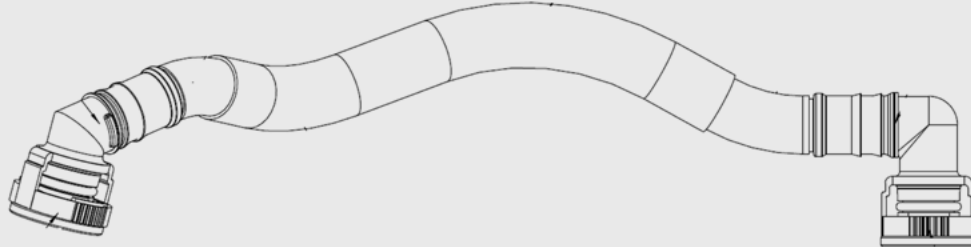

NORMAFLEX® Fluidleitungen